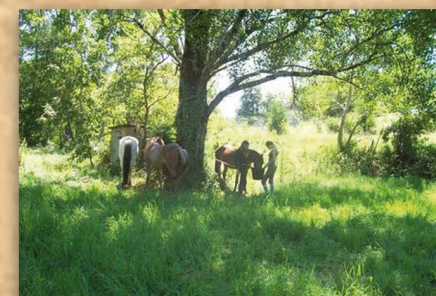

Découvrez
le Domaine de Lascroux
en vidéo en cliquant sur
notre site web :

www.fol81.org/lascroux.html